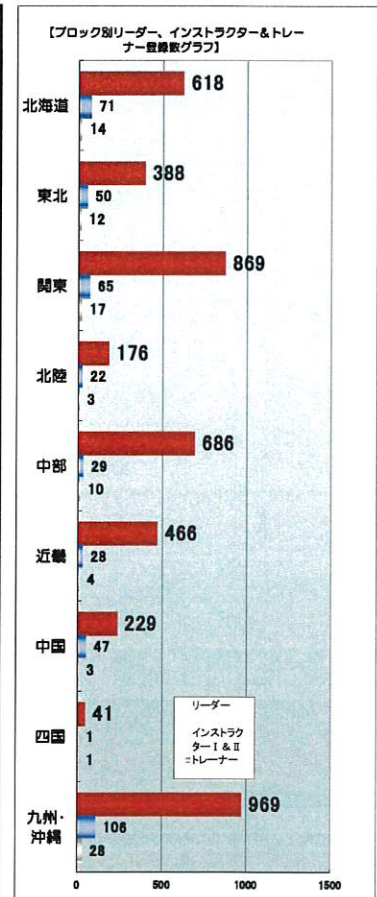

RAC指導者 地域別登録数

RAC指導者ブロック別人数(20210518現在)

リーダー			インストラクターⅠ&Ⅱ			コーディネーター			トレーナー														
ブロック別	登録数	種別	ブロック別	登録数	種別	ブロック別	登録数	種別	ブロック別	登録数	種別												
北海道	618	北海道	71	北海道	71	北海道	3	北海道	14	北海道	14												
東北	388	青森	東北	50	青森	東北	5	青森	東北	12	青森												
		岩手			岩手			岩手															
		宮城			宮城			宮城															
		秋田			秋田			秋田															
		山形			山形			山形															
関東	869	福島	関東	65	福島	関東	5	福島	関東	17	福島												
		茨城			茨城			茨城															
		栃木			栃木			栃木															
		群馬			群馬			群馬															
		埼玉			埼玉			埼玉															
		千葉			千葉			千葉															
		東京			東京			東京															
		神奈川			神奈川			神奈川															
		山梨			山梨			山梨															
		新潟			新潟			新潟															
北陸	176	富山	北陸	22	富山	北陸	1	富山	北陸	3	富山												
		石川			石川			石川															
		長野			長野			長野															
中部	686	岐阜	中部	29	岐阜	中部	0	岐阜	中部	10	岐阜												
		静岡			静岡			静岡															
		愛知			愛知			愛知															
		三重			三重			三重															
		福井			福井			福井															
近畿	466	滋賀	近畿	28	滋賀	近畿	0	滋賀	近畿	4	滋賀												
		京都			京都			京都															
		大阪			大阪			大阪															
		兵庫			兵庫			兵庫															
		奈良			奈良			奈良															
		和歌山			和歌山			和歌山															
		鳥取			鳥取			鳥取															
中国	229	岡山	中国	47	岡山	中国	1	岡山	中国	3	岡山												
		広島			広島			広島															
		山口			山口			山口															
		徳島			徳島			徳島															
四国	41	香川	四国	1	香川	四国	1	香川	四国	1	香川												
		愛媛			愛媛			愛媛															
		高知			高知			高知															
九州・沖縄	969	福岡	九州・沖縄	106	福岡	九州・沖縄	15	福岡	九州・沖縄	28	福岡												
		佐賀			佐賀			佐賀															
		長崎			長崎			長崎															
		熊本			熊本			熊本															
		大分			大分			大分															
		宮崎			宮崎			宮崎															
		鹿児島			鹿児島			鹿児島															
		沖縄			沖縄			沖縄															
		不明・未提出			0			不明・未提出			不明・未提出	不明・未提出	不明・未提出	不明・未提出	不明・未提出	不明・未提出	不明・未提出	不明・未提出	不明・未提出				
		計			4442			計			4442	計	419	計	419	計	31	計	31	計	92	計	92